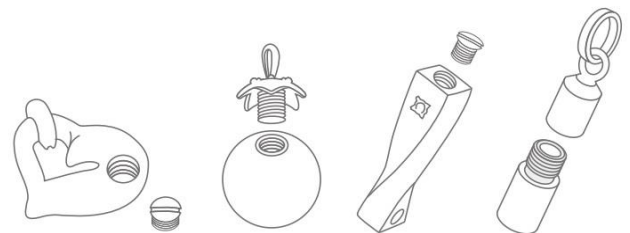

## ノーブル

シルバー-925

サイズ：H20.9×W4.9×D4.9<sup>ミリ</sup>

税込 27.500円

●お骨を納める為のお道具が付属されています。

●お納めできる量の目安：お米粒 半粒程度

●商品によってはお取り寄せ、又は受注生産の品がございます。詳しくは係員がお調べ致しますのでお問い合わせくださいませ。