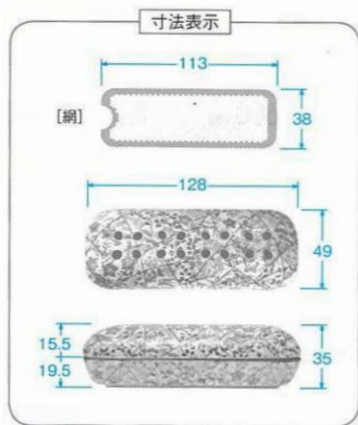

【 寝かせる線香皿 】

●寝かせる線香皿とは・・・

お仏壇の前で使用する寝かせる線香皿です。
蓋を使用すれば灰の飛び散りも気になりません。
特殊な網を使用しているため、1本でも燃焼し、消えにくくなっています。

花摘・花影 寝かせる線香皿 有田焼 小 税込 6,270円