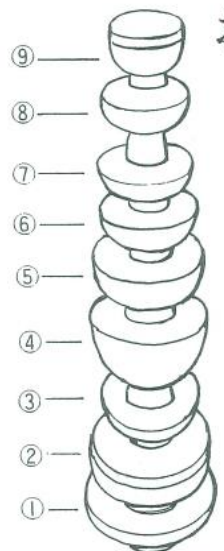

● 仏膳碗

別名九重碗(フタを含めて9枚)とも言い、亡くなられたほとけ様に供える精進料理の什器です。お供えは生きている人にお給仕すると同じように毎日欠かさず致したいものです。

● お碗の名称と料理

- 飯 碗 ----- 御飯
- 汁 碗 ----- お吸もの・みそ汁
- 高 皿 ----- 漬もの
- ツボ碗 ----- 煮物・ゴマあえ
- 平 碗 ----- 煮込みもの

二注意 この図の順序に包装しております。使用の際は注意して開けて下さい。

平城宮跡

朱雀門

阪奈道路

至第2阪奈IC

● ダイソー

● マツダ

奈良山中大仏堂

24

奈良バイパス