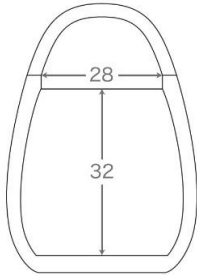

# パレットエッグ

サイズ  
高さ64<sup>ミリ</sup> 直径43<sup>ミリ</sup> 口径28<sup>ミリ</sup>

素材  
本体：真鍮

重量 230g 内容量 30cc

税込 22.000円

本体価格 20.000円

内寸サイズ(mm)

671  
ナイトブルー

## アノー

シルバー-925

サイズ：H19.4×W8.2×D5.5<sup>ミリ</sup>

税込 26.400円