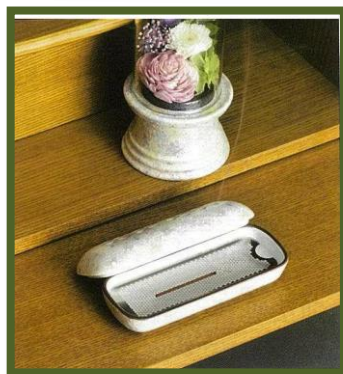

【 寝かせる線香皿 】

●寝かせる線香皿とは・・・

お仏壇の前で使用する寝かせる線香皿です。
蓋を使用すれば灰の飛び散りも気になりません。
特殊な網を使用しているため、1本でも燃焼し、消えにくくなっています。

花摘・花影 寝かせる線香皿 有田焼 小 税込 6,270円