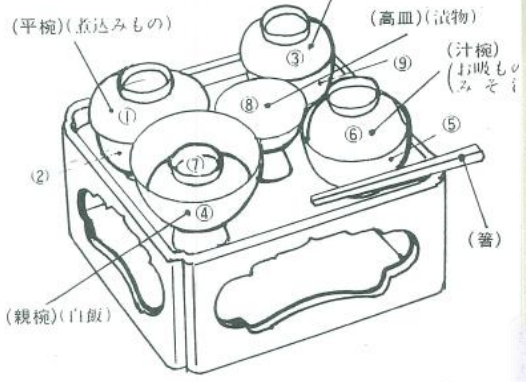

● 仏膳碗

別名九重碗(フタを含めて9枚)とも言い、亡くなられたほとけ様に供える精進料理の什器です。お供えは生きている人にお給仕すると同じように毎日欠かさず致したいものです。

● お碗の名称と料理

- 飯 碗 ----- 御飯
- 汁 碗 ----- お吸もの・みそ汁
- 高 皿 ----- 漬もの
- ツボ碗 ----- 煮物・ゴマあえ
- 平 碗 ----- 煮込みもの

二注意 この図の順序に包装しております。使用の際は注意して開けて下さい。

平城宮跡

朱雀門

阪奈道路

至第2阪奈IC

● ダイソー

● マツダ

奈良山中大仏堂

24

奈良バイパス